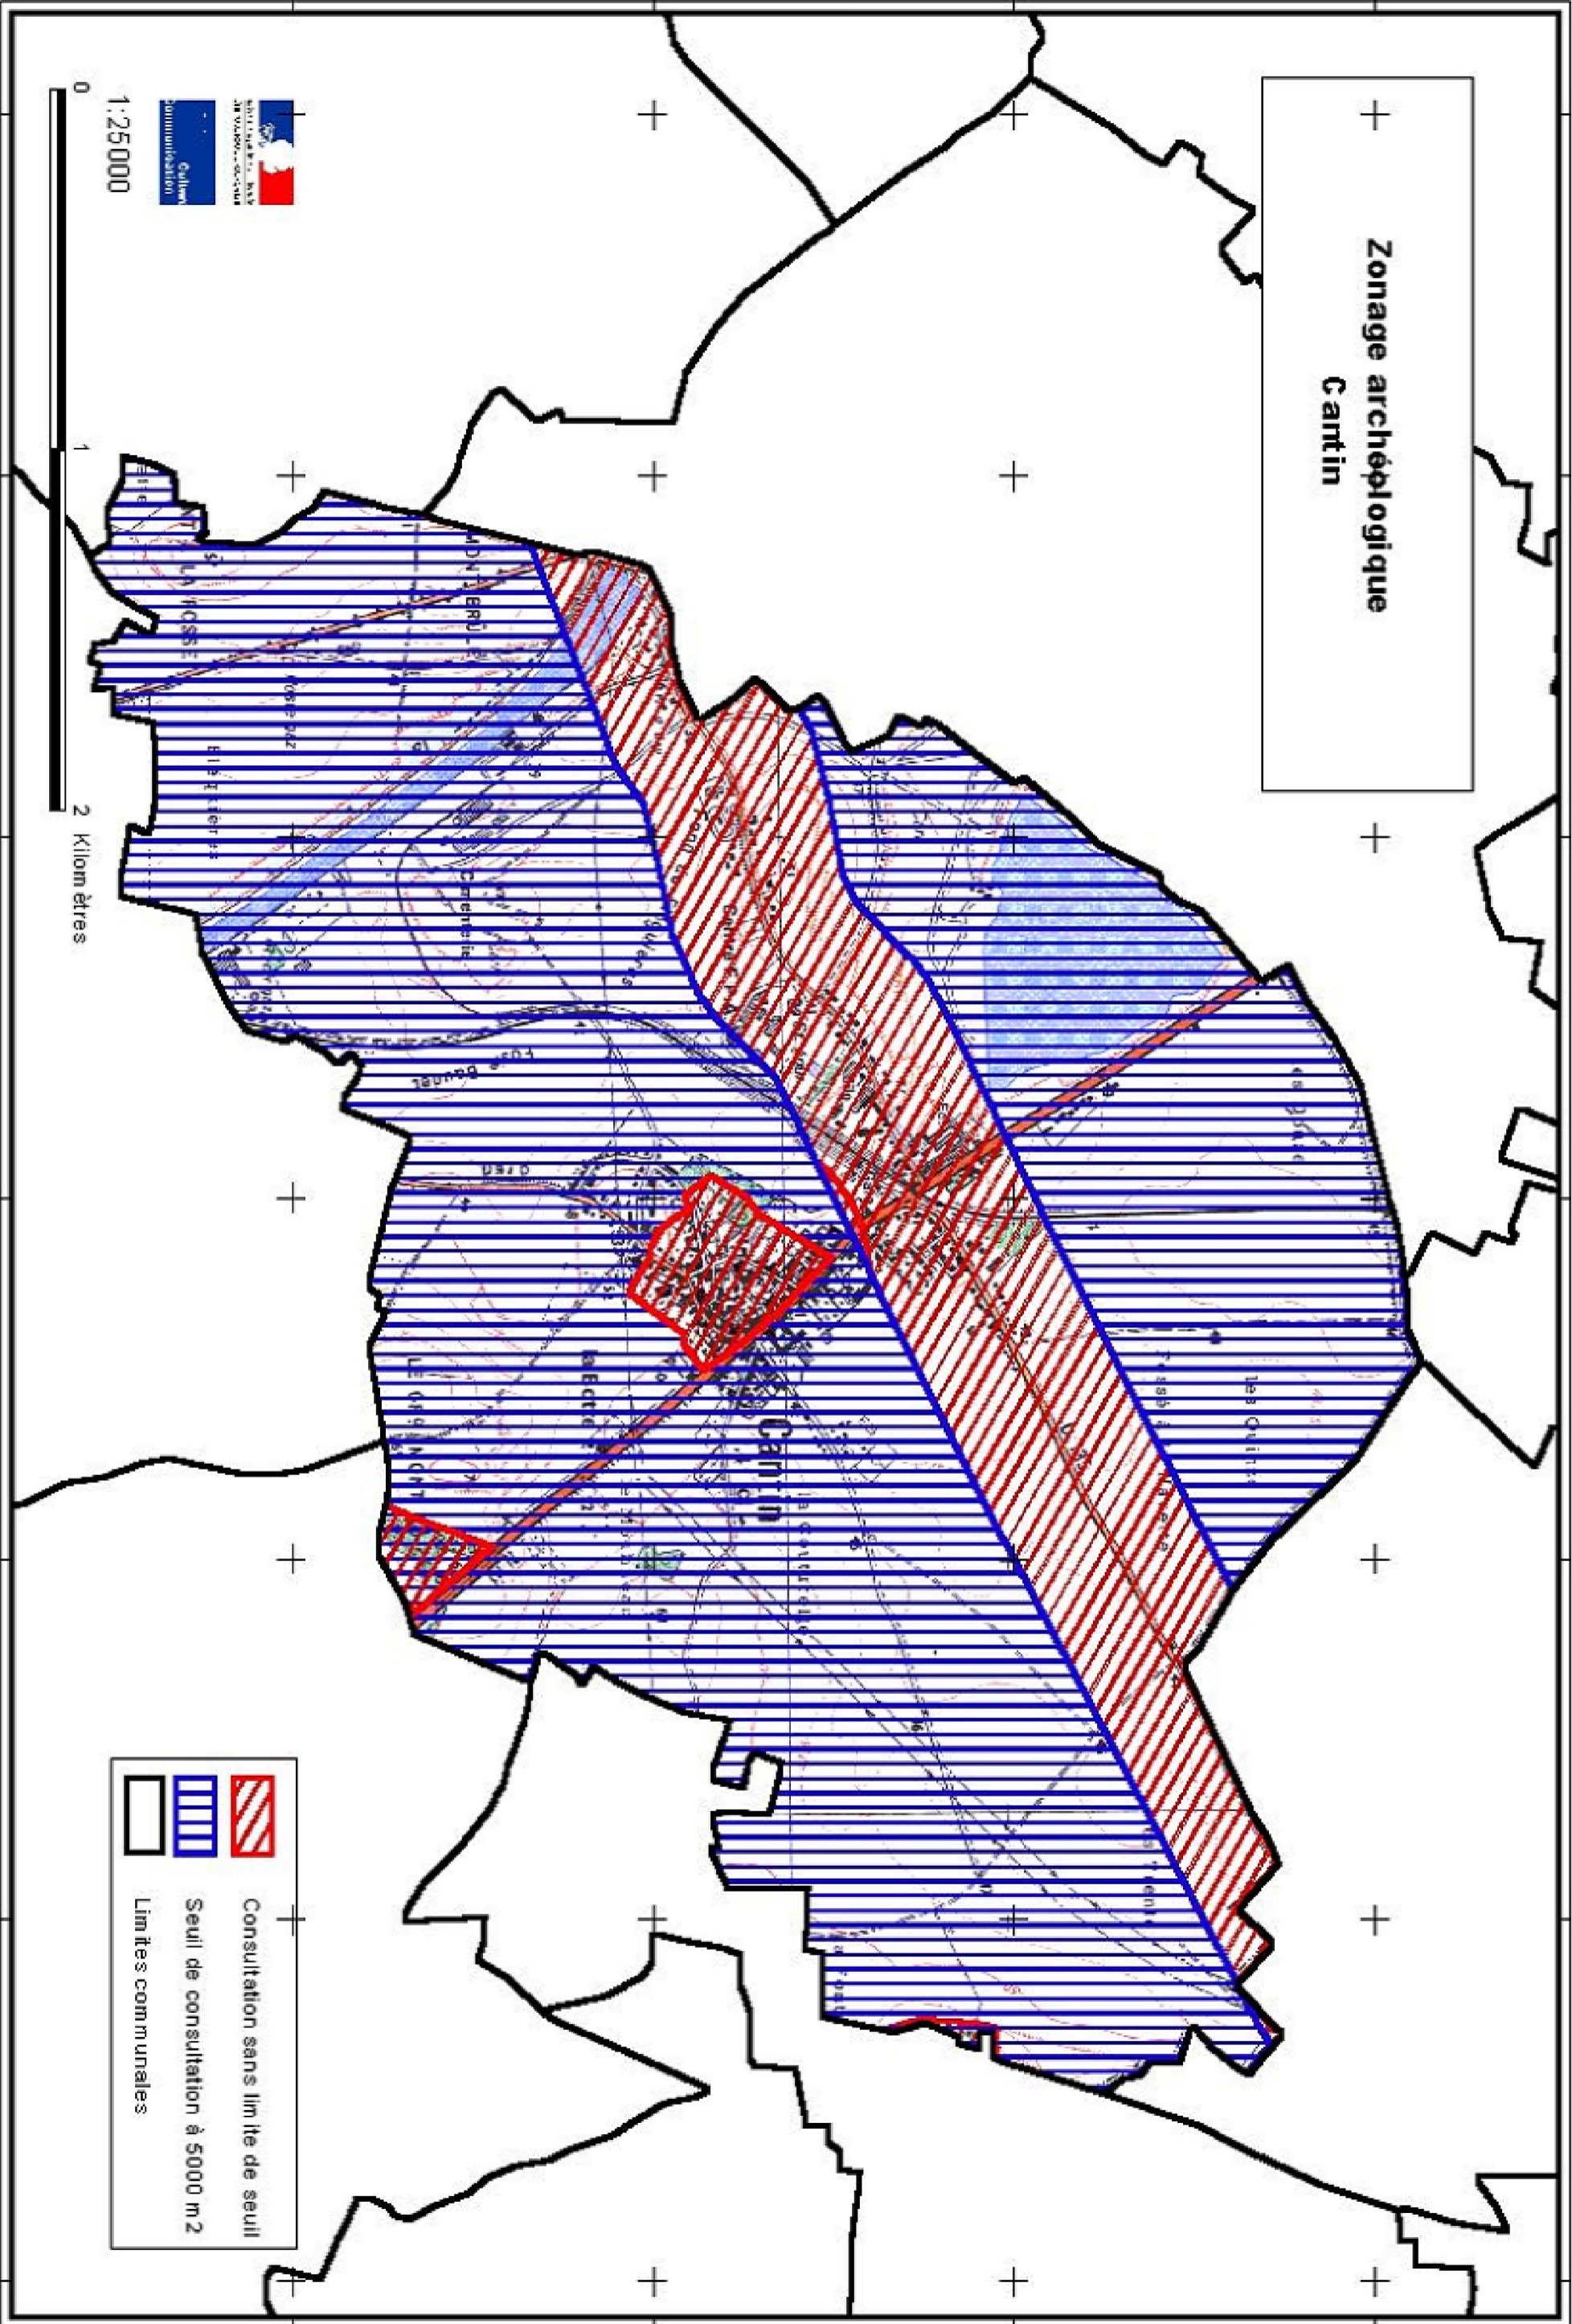

**Zonage archéologique  
Cartin**

-  Consultation sans limite de seuil
-  Seuil de consultation à 5000 m<sup>2</sup>
-  Limites communales

0 1 2 Kilomètres